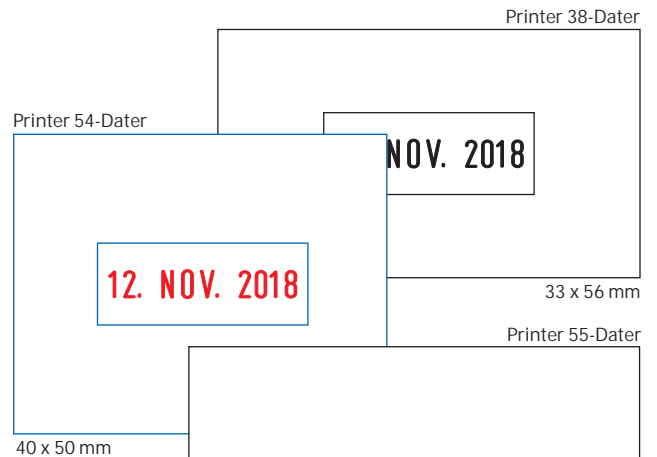

COLOP® Printer-Line

COLOP[®] Printer-Line

Printer Q 30

31 x 31 mm

Printer Q 43

43 x 43 mm

Printer 52

20 x 30 mm

Printer 53

30 x 45 mm

Printer 35

30 x 50 mm

Printer 38

33 x 56 mm

Printer 54

40 x 50 mm

Printer 55

40 x 60 mm

Mini-Print S 110

8 x 52 mm

Printer 15

10 x 69 mm

Printer 25

15 x 75 mm

Printer R 17

Ø 17 mm

Printer Q 12

12 x 12 mm

Printer Q 17

17 x 17 mm

Printer Q 24

24 x 24 mm