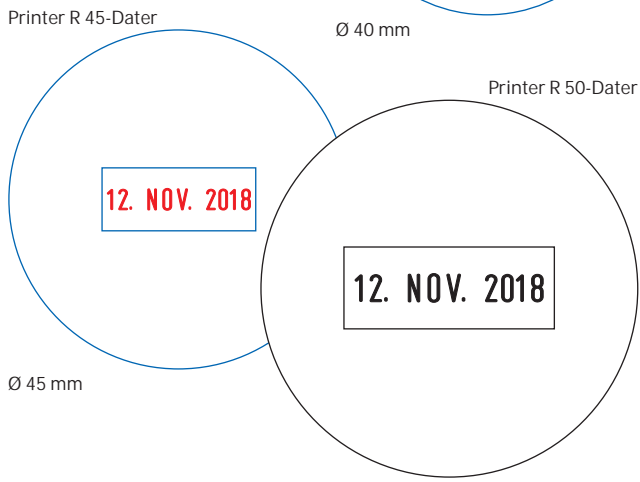

COLOP® Printer-Line

COLOP[®] Printer-Line

Printer Q 30

31 x 31 mm

Printer Q 43

43 x 43 mm

Printer 52

20 x 30 mm

Printer 53

30 x 45 mm

Printer 35

30 x 50 mm

Printer 38

33 x 56 mm

Printer 54

40 x 50 mm

Printer 55

40 x 60 mm

Mini-Print S 110

8 x 52 mm

Printer 15

10 x 69 mm

Printer 25

15 x 75 mm

Printer R 17

Ø 17 mm

Printer Q 12

12 x 12 mm

Printer Q 17

17 x 17 mm

Printer Q 24

24 x 24 mm